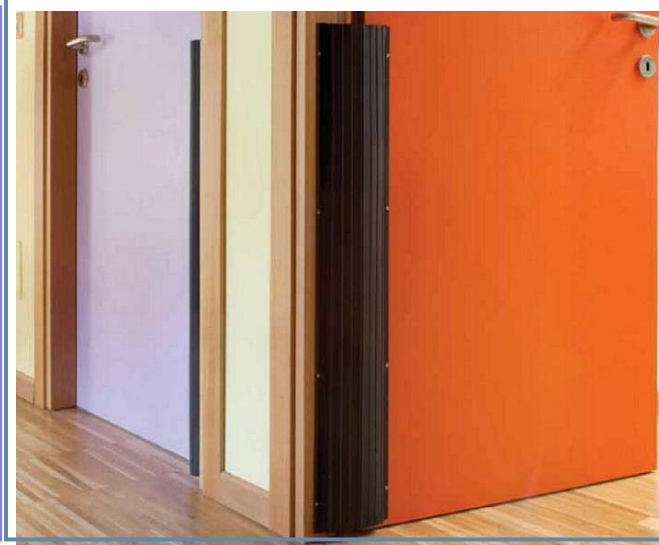

Referência

2210.10.117092

DESIGNAÇÃO

*PROTECÇÃO P/OMBR. DE PORTA
(1x0.165x0.002m-VERMELHO

Dim. 1mt de altura, 16,5 cm de largura e 2mm de espessura

Preço
C/IVA
42,62