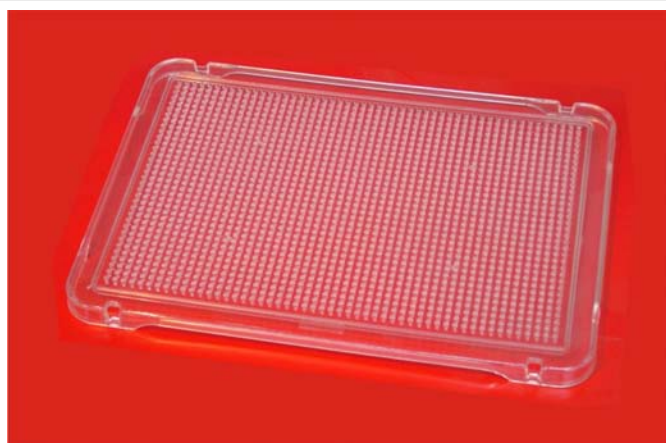

Referência
2212.99.31830

DESIGNAÇÃO
PLACA 31X21CM TRANSP P/ ATELIER PAVIMENTAÇÃO
CONJ 6