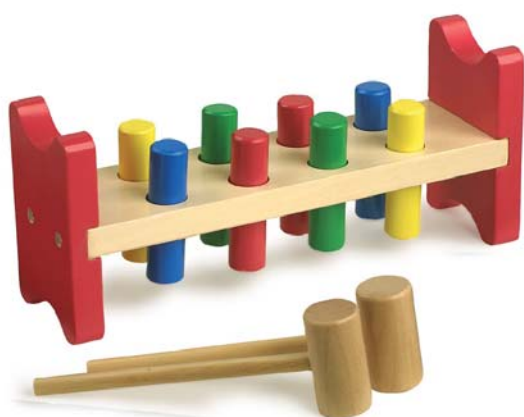

Referência
2212.99.0215

DESIGNAÇÃO
JOGO DO MARTELO

Banca em madeira natural com 1 martelo e 2 batentes
Dimensões: 21.5 x 9.5X12 cm
Idade recomendada. + 3 anos

Consulte-nos, para preços.

Referência
B368620