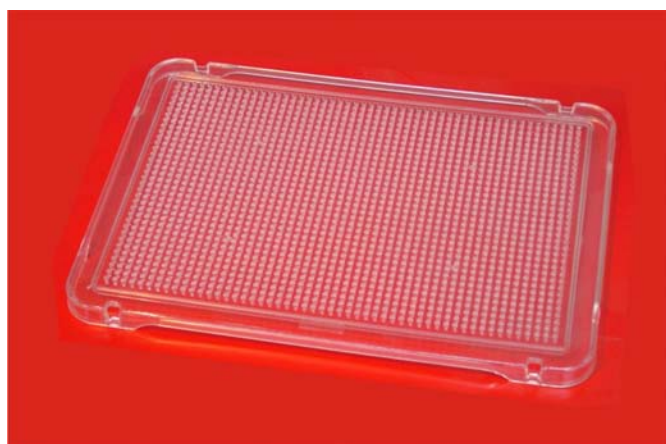

Referência
2212.99.31830A

DESIGNAÇÃO
PLACA 31X21CM PARA ATELIER PAVIMENTAÇÃO UNIDADE

miniLAND
EDUCATIONAL