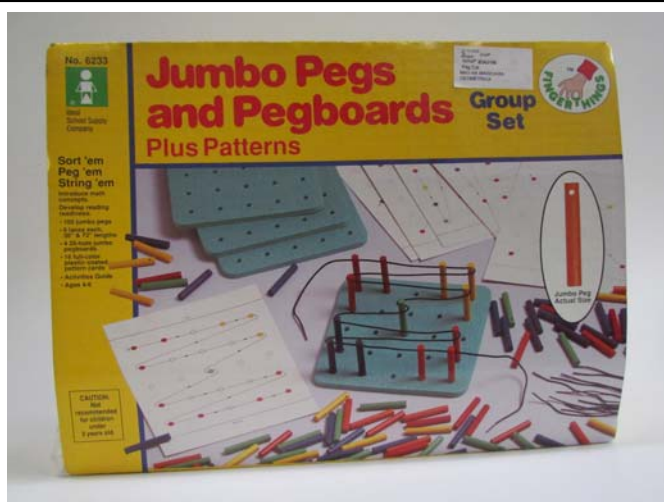

Referência
B362190

DESIGNAÇÃO
CAIXA GEOMÉTRICA