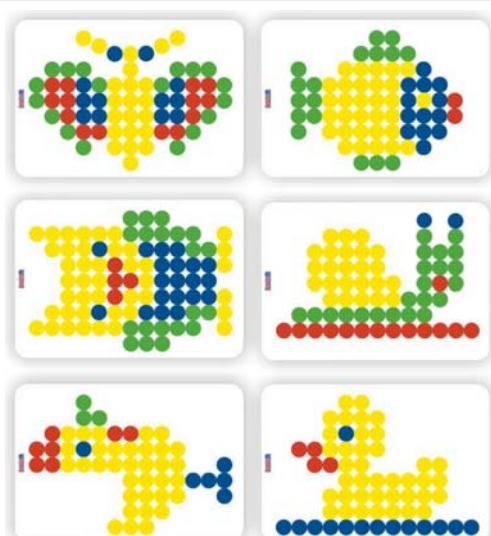

Referência
2212.99.31830A

DESIGNAÇÃO
PLACA 31X21CM PARA ATELIER PAVIMENTAÇÃO UNIDADE

miniLAND
EDUCATIONAL

Referência
2212.99.31836

DESIGNAÇÃO
FICHAS PARA ATELIER PAVIMENTAÇÃO P.15MM CONJ 6

Consulte-nos, para preços.