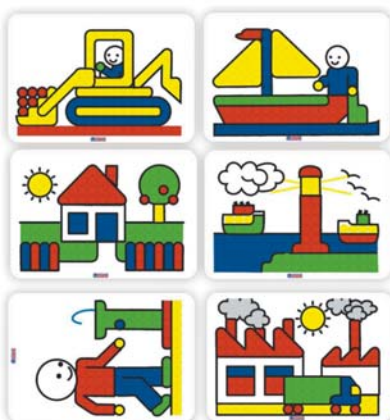

Referência
2212.99.31836

DESIGNAÇÃO
FICHAS PARA ATELIER PAVIMENTAÇÃO P.15MM CONJ 6

Consulte-nos, para preços.