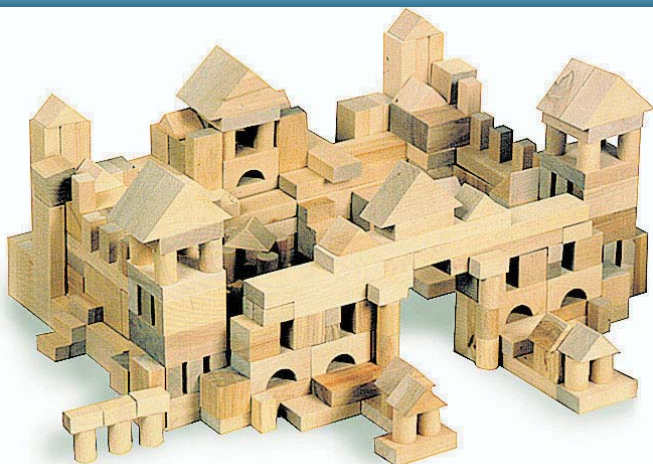

PREÇOS PARA PAIS

Referência
2212.02.0202

DESIGNAÇÃO
BLOCOS CONSTRUÇÃO MAD NATURAL C/100P EM SACO PANO

Blocos de construção em madeira, em saco de pano.
Idade recomendada: + 12 meses

Preço
C/IVA
24,75