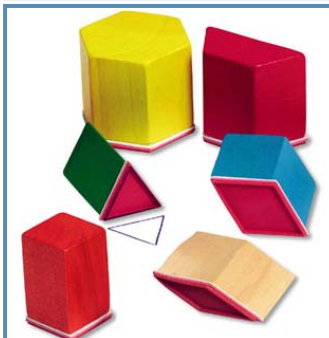

Referência
2209.15.0267
DESIGNAÇÃO
*CARIMBOS FIGURAS GEOMÉTRICAS C/6 - MIN 144