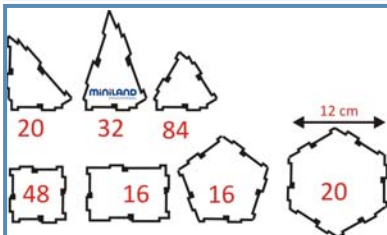

Referência

2206.02.32110

DESIGNAÇÃO

CONSTRUÇÃO FIG GEOMETRICAS - CONTENTOR C/150 PEÇAS

82 triângulos
36 quadrados
12 pentágonos
20 hexágonos

Referência

2206.02.32131

DESIGNAÇÃO

CONSTRUÇÃO FIG GEOMETRICAS - CONTENTOR C/236 PEÇAS

Idade recomendada: + 5 anos

Referência

2209.02.0705

DESIGNAÇÃO

ASS.FORMA/QUANTIDADE (ESPUMA)

Referência

2209.02.39700

*ATELIER DAS FORMAS

Referência

B376252

DESIGNAÇÃO

*FIGURAS GEOMÉTRICAS DE CHÃO

FIGURAS GEOMÉTRICAS DE CHÃO 20 cm de lado, nos triângulos e quadrados. 20cm de diâmetro no círculo.

Referência

2212.99.1353