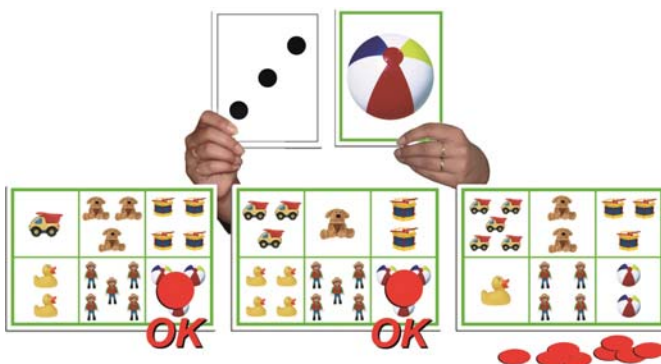

Jogo de damas com tabuleiro em madeira de 32x32cm.
40 damas de 2,5x0,5cm.

Referência
2201.06.4497

DESIGNAÇÃO
MESA EM MADEIRA P/XADREZ E DAMAS 74X74 CM C/68CM
ALTURA

Referência
2209.99.1831

DESIGNAÇÃO
BINGO C/24 CARTÕES E 75 BOLAS

Referência
B008658

DESIGNAÇÃO
BINGO 1 A 10

Um jogo para toda a turma, o bingo permite a aprendizagem verbal e gestual dos números de 1 a 10 com 2 níveis de dificuldade para a criança. Descobrir os números de 1 a 5 com os brinquedos e de 1 a 10 com os frutos. A criança vê na sua placa a foto correspondente por colocar e coloca uma ficha vermelha. 1 mala em cartão e 1 nota pedagógica + 25 placas com frente e verso 19,5x13,5cm 22 cartas 13,5x10,8 cm+ 150 fichas vermelhas