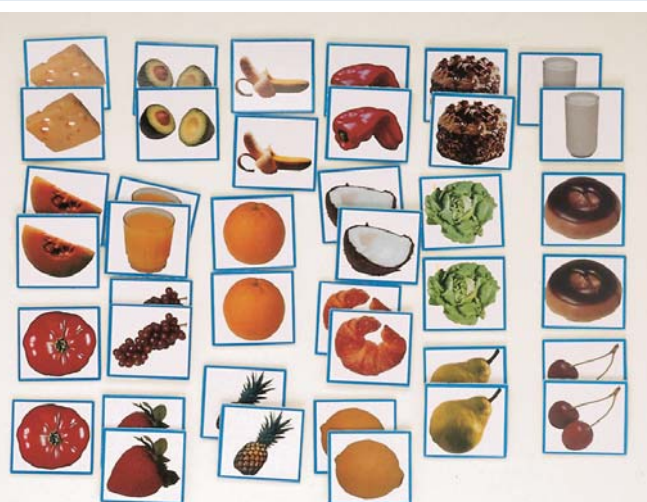

Referência
2209.05.3504

DESIGNAÇÃO
JOGO DE MEMÓRIA FOTOS ALIMENTOS C/40

Cartões em madeira.
Cada cartão 6,5 x 5,8 cm.
20 pares